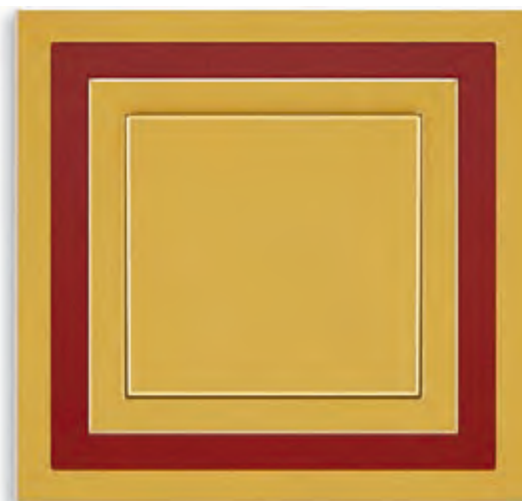

Alliance u Laser

Хром с деревянной вставкой

Хром Swarovski

Хром Swarovski

Цвет позолота с красной вставкой

Материалы серии металл, дерево, позолота Swarovski

Размер (ВхШ) 80х80 мм

Штаб-квартира компании Legrand находится во Франции. Группа производит на своих предприятиях 200 тысяч наименований продукции и владеет более 4500 действующими патентами на изобретения. Legrand объединяет свыше 33000 сотрудников, работающих более в 70 странах мира. Среди них: Франция, Италия, Германия, Испания, Россия, США, Китай, Австралия и др.